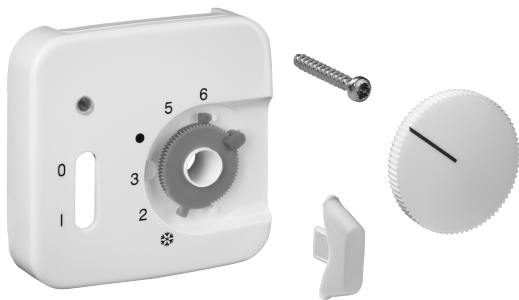

Datenblatt JZ-035.200/BJ

Artikelnummer: G9990499

Deckelset für RTBSU-401.062 / RTERU, passend für BUSCH-JAEGER Reflex SI/SI linear, reinweiß (ähnl. RAL 9010), glänzend

Abtastbares Symbol/barrierefrei	Nein
Aufdruck/Kennzeichnung	Sonstige Kennzeichnung
Ausführung	Zentralplatte
Breite	54 mm
Farbe	Reinweiß
Farbe RAL Nummer (ähnlich)	9010
Halogenfrei	Ja
Höhe	54 mm
Kontrollfenster/Lichtauslass	Ja
Material Gehäuse	Kunststoff PC
Mit austauschbarer Linse/Symbol	Nein
Mit Beschriftungsfeld	Nein
Montage / Befestigung	Schraubbefestigung
Oberflächenbeschaffenheit	Glänzend
Oberflächenschutz	Unbehandelt
Schutzart	IP30
Tiefe	11 mm
Werkstoffgüte	Thermoplast