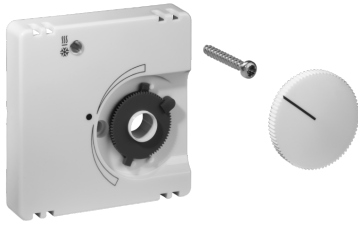

# Typ: JZ-008.101

**Art.-Nr.:** UN990029

**Ausstattung:**

Deckelset 55 x 55 mm, reinweiß (ähnlich RAL 9010), matt

**Anwendung:**

**Technische Daten:**

Abmessungen Gehäuse: 55 x 11 x 55 mm

Abmessungen Verpackung: 55 x 11 x 55 mm

Ausstattungstext Typ: Deckelset 55 x 55 mm

Farbe Gehäuse: reinweiß (ähnlich RAL 9010)

Gewicht: ca. 15 g

Material Gehäuse: Kunststoff PC

Oberflächenbeschaffenheit: matt

Zubehör: KTRRU-052.203#00, KTRRU-052.244#00