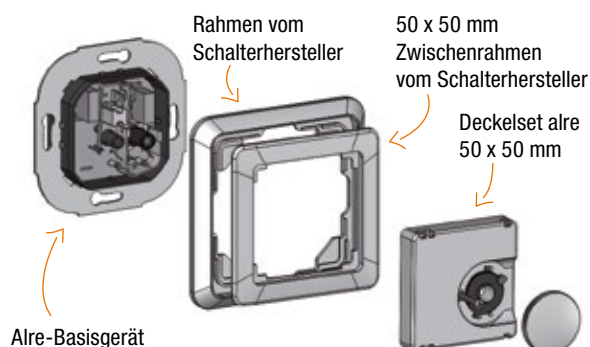

*) vom Schalterhersteller bzw. Elektrogroßhandel zu bestellen

Weitere Details sowie Informationen zu Deckelsets in Weißtönen finden Sie im Internet unter www.alre.de oder im Katalog.

BAUKASTENPRINZIP

ALRE-BASISGERÄT MIT 55 X 55 MM DECKELSET IM SCHALTERRAHMEN

ALRE-BASISGERÄT MIT 50 X 50 MM DECKELSET IM SCHALTERRAHMEN UND 50 X 50 MM ZWISCHENRAHMEN

KONTAKT

ALRE-IT REGELTECHNIK GMBH | Richard-Tauber-Damm 10 | 12277 Berlin
Tel: +49 (0) 30 399 84-0 | Fax: +49 (0) 30 391 7005 | mail@alre.de | www.alre.de