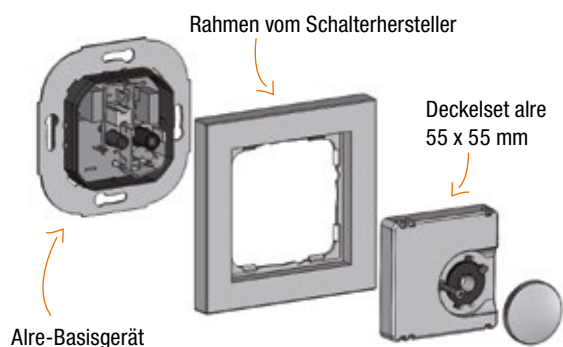

■ **BERKER** | S.1/B.3/B.7 ■ **BUSCH-JAEGER** | future linear ■ **GIRA** | System 55 ■ **JUNG** | Serie A ■ **MERTEN** | System M

PRODUKTFINDER

Reglertypen alre	Hersteller Schalterprogramm	Farbe / Oberfläche	Zwischenrahmen 50 x 50 *	alre Deckelset: Typ (Artikel-Nr.)	Euro / WG
■ FTR 101.000#00 ■ FTR 101.002#00	BERKER S.1/B.3/B.7	alu / matt	nicht erforderlich	JZ-001.131/BE (UN990114)	15,80/I
		anthrazit / matt	nicht erforderlich	JZ-001.141/BE (UN990115)	14,50/I
■ FTR 101.010#00 ■ FTR 101.086#00	BUSCH-JAEGER future linear	aluminium / glanz	1746 / 10-83	JZ-001.030/BJ (UN990108)	15,80/I
		anthrazit / glanz	1746 / 10-81	JZ-001.040/BJ (UN990109)	14,50/I
■ FTR 101.202#00 ■ FTR 101.210#00	GIRA System 55	alu / matt	nicht erforderlich	JZ-001.131/GI (UN990110)	15,80/I
		anthrazit / matt	nicht erforderlich	JZ-001.141/GI (UN990111)	14,50/I
	JUNG Serie A	aluminium / glanz	nicht erforderlich	JZ-001.130/JU (UN990112)	15,80/I
		anthrazit / matt	nicht erforderlich	JZ-001.141/JU (UN990113)	14,50/I
	MERTEN System M	aluminium / matt	nicht erforderlich	JZ-001.131/ME (UN990116)	15,80/I
		anthrazit / matt	nicht erforderlich	JZ-001.141/ME (UN990117)	14,50/I

*) vom Schalterhersteller bzw. Elektrogroßhandel zu bestellen

Weitere Details sowie Informationen zu Deckelsets in Weißtönen finden Sie im Internet unter www.alre.de oder im Katalog.

BAUKASTENPRINZIP

ALRE-BASISGERÄT MIT 55 X 55 MM DECKELSET IM SCHALTERRAHMEN